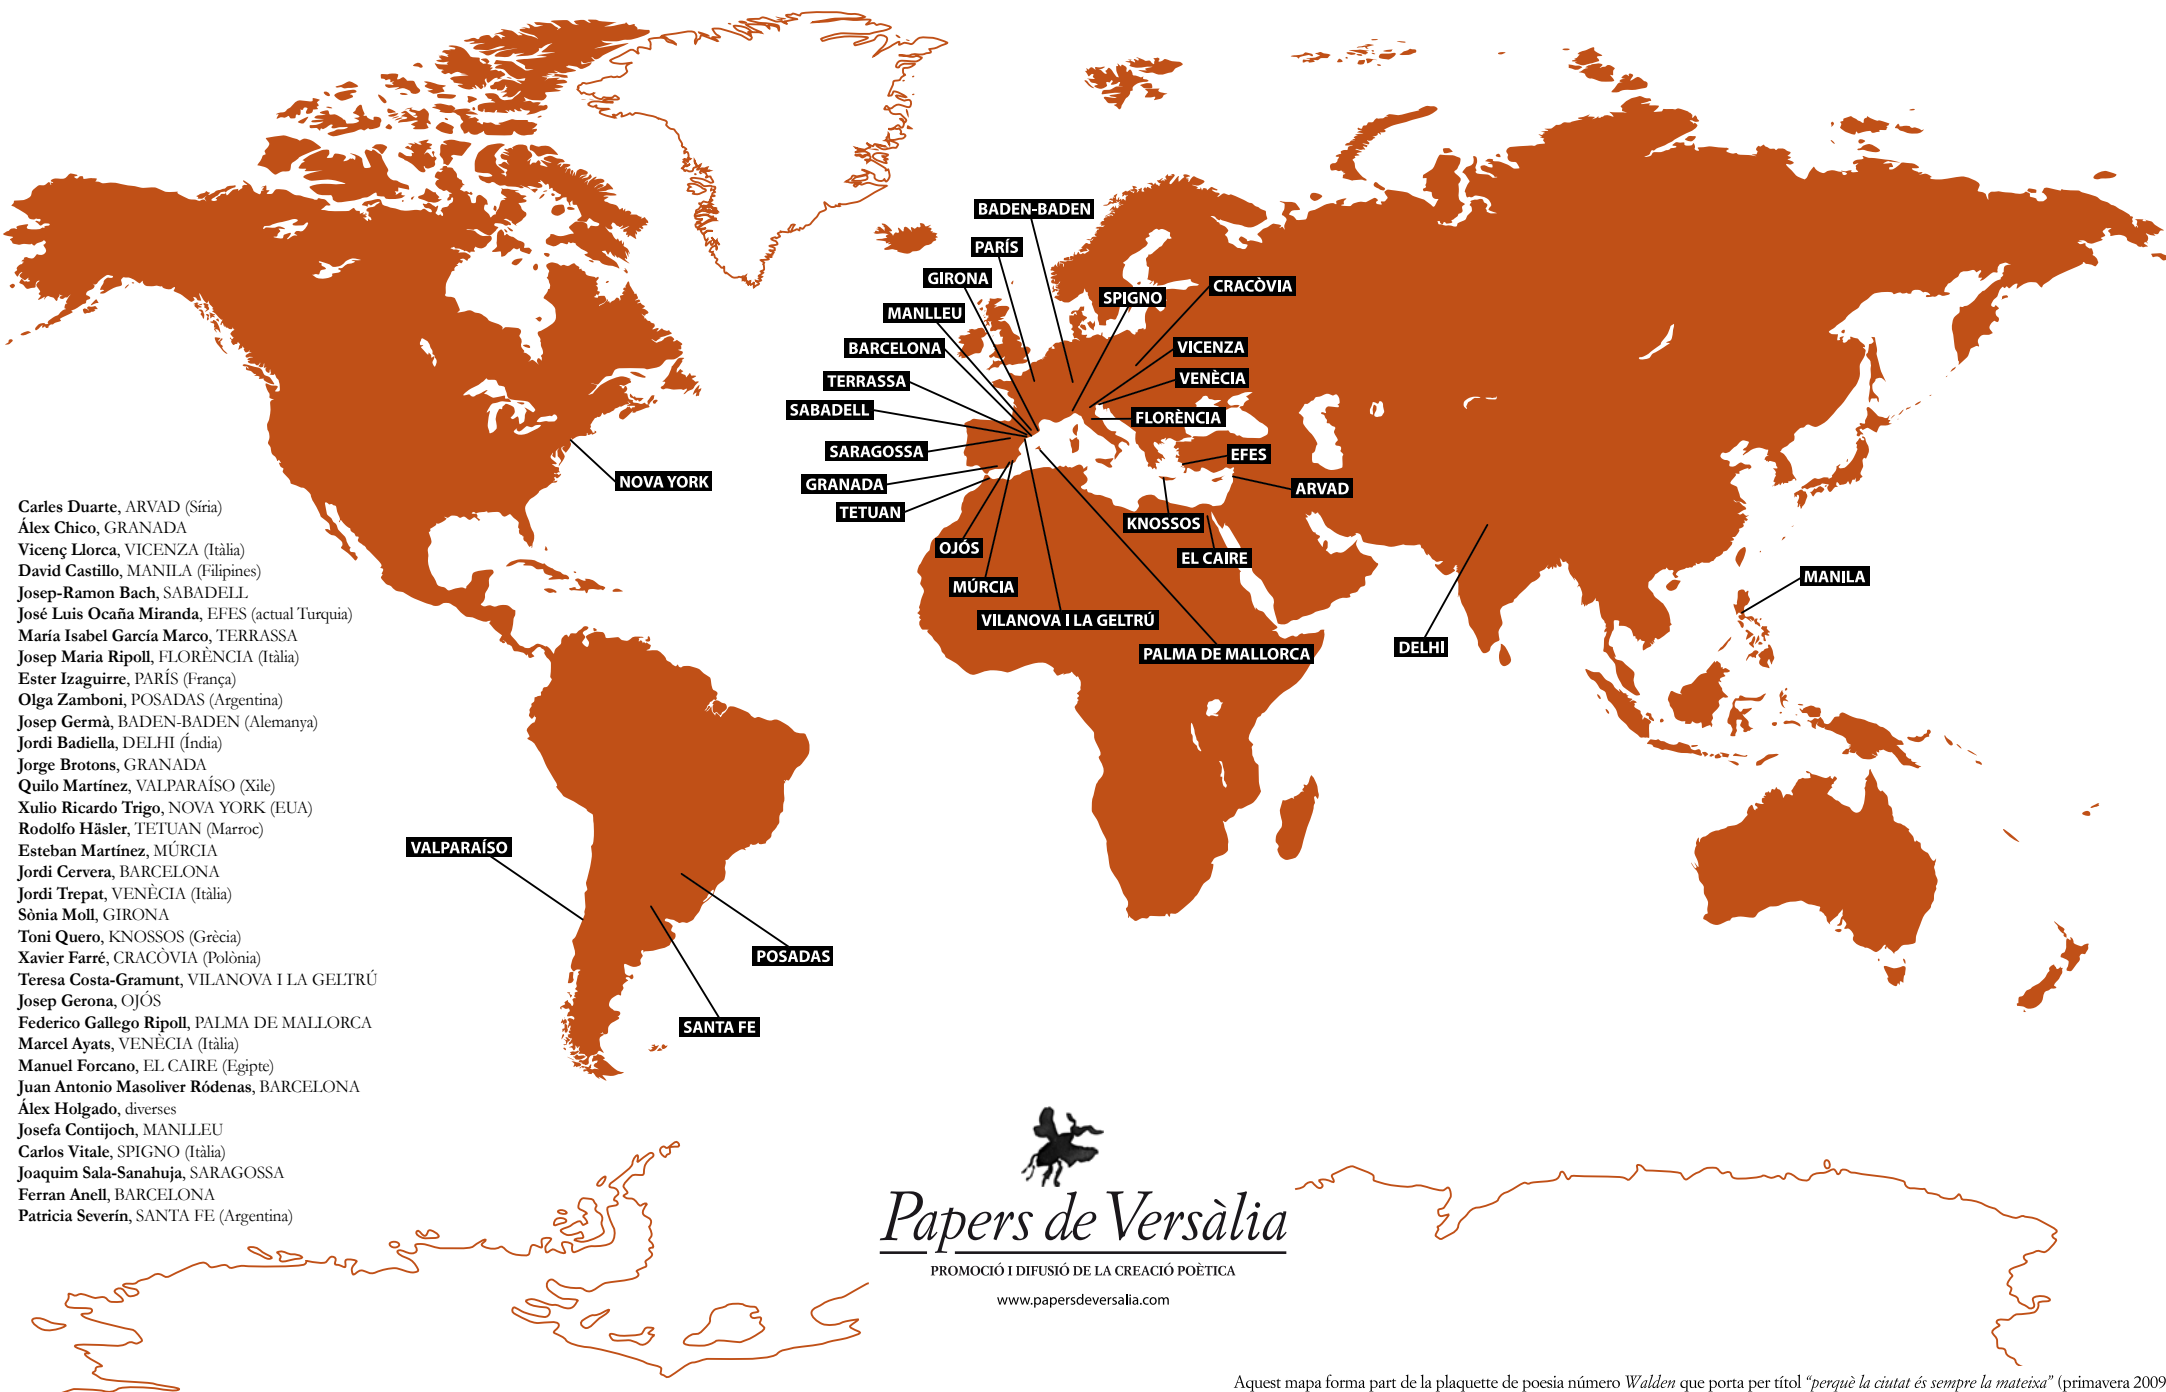

# •Planisferi Poètic•

- Carles Duarte, ARVAD (Síria)
- Àlex Chico, GRANADA
- Vicenç Llorca, VICENZA (Itàlia)
- David Castillo, MANILA (Filipines)
- Josep-Ramon Bach, SABADELL
- José Luis Ocaña Miranda, EFES (actual Turquia)
- Maria Isabel García Marco, TERRASSA
- Josep Maria Ripoll, FLORÈNCIA (Itàlia)
- Ester Izaguirre, PARÍS (França)
- Olga Zamboni, POSADAS (Argentina)
- Josep Germà, BADEN-BADEN (Alemanya)
- Jordi Badiella, DELHI (Índia)
- Jorge Brotons, GRANADA
- Quilo Martínez, VALPARAÍSO (Xile)
- Xulio Ricardo Trigo, NOVA YORK (EUA)
- Rodolfo Häslér, TETUAN (Marroc)
- Esteban Martínez, MÚRCIA
- Jordi Cervera, BARCELONA
- Jordi Trepal, VENÈCIA (Itàlia)
- Sònia Moll, GIRONA
- Toni Quero, KNOSSOS (Grècia)
- Xavier Farré, CRACÓVIA (Polònia)
- Teresa Costa-Gramunt, VILANOVA I LA GELTRÚ
- Josep Gerona, OJÓS
- Federico Gallego Ripoll, PALMA DE MALLORCA
- Marcel Ayats, VENÈCIA (Itàlia)
- Manuel Forcano, EL CAIRE (Egipte)
- Juan Antonio Masoliver Ródenas, BARCELONA
- Àlex Holgado, diverses
- Josefa Contijocho, MANLLEU
- Carlos Vitale, SPIGNO (Itàlia)
- Joaquim Sala-Sanahuja, SARAGOSSA
- Ferran Anell, BARCELONA
- Patricia Severín, SANTA FE (Argentina)